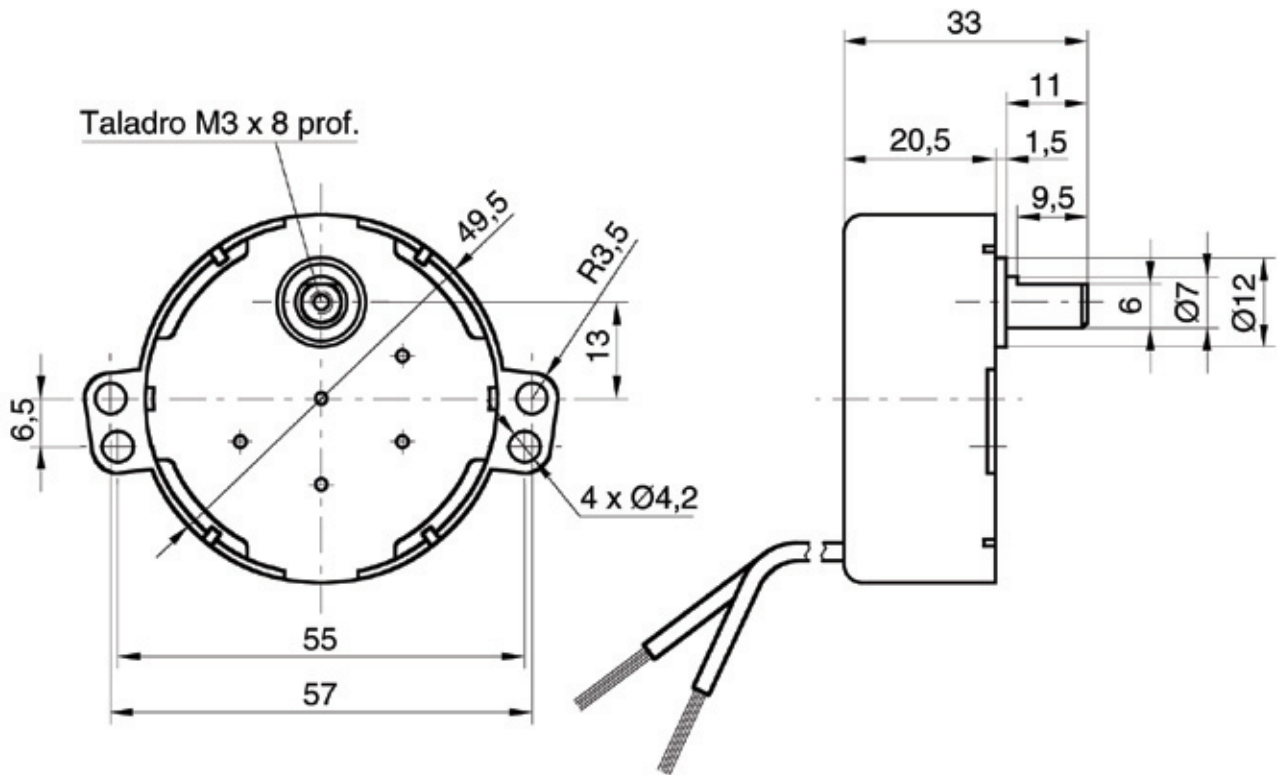

SYN 50.21 MOTOR-GEARBOX

<i>Nominal values</i>		50 Hz - 60 Hz
Speed	r.p.m.	5 - 6
Voltaje	V	220-240
Power	W	3,5
Torque	Nm	0,4